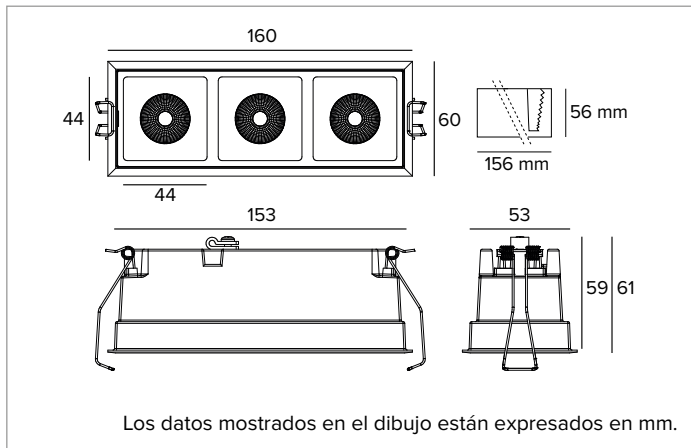

LÁMPARA

LED Chip on Board de alta eficiencia Ra90.

Clase de eficiencia energética: E

Potencia nominal: 17W

Flujo nominal: 2718lm

Índice de reproducción cromática: 90

Rf: 91

Rg: 100

CCT nominal: 3500K

SDCM: 2

Duración útil (L80/B10): >50000h tq +25°C

CARACTERÍSTICAS LUMINOTÉCNICAS

Óptica MWFL. Reflector de aluminio anodizado y marco de policarbonato negro. La luminaria es apta para la instalación en ambientes de trabajo UGR<17 (EN12464-1).

Óptica: REFLECTOR

Apertura del haz de luz: MWFL

Eficiencia óptica: 77%

Flujo luminaria: 2103lm

Rendimiento luminoso: 109lm/W

Seguridad fotobiológica: Conforme al grupo de riesgo RG1 (Riesgo Bajo)

CARACTERÍSTICAS MECÁNICAS

Cuerpo de aluminio fundido a presión barnizado en blanco. Versión Large 3X.

Color y acabado: Blanco yeso

Dimensiones: AxB=160x60mm

Peso: 0,5Kg

Versión: 3X

Grado de protección: IP20

CARACTERÍSTICAS ELÉCTRICAS

Equipado con driver electrónico ON-OFF. Luminaria compatible con EN 60598-2-22 para suministro de energía desde un sistema de emergencia centralizado CPSS (Central Power Supply System), no incorporado en la luminaria - áreas de alto riesgo excluidas. La potencia y el flujo predeterminados son 100% en CA y 100% en CC.

Potencia luminaria: 19W

Alimentación: 220-240Vac 50/60Hz

Clase de aislamiento: CLASE 2

Tipo driver / Control: ON-OFF

Driver incluido: Sí

Clase F: Sí

SAFE FLICKER: PstLM=<1 e SVM=<0,4 (IEC TR 61547-1 e IEC TR 63158), garantizando una luz más cómoda y segura

Temperatura ambiente: 0°C / +25°C

INSTALACIÓN

Sistema de enganche rápido mediante muelles para instalaciones en falsos techos de 0 a 30mm.

NOTAS

Disponible bajo petición la versión 110-277Vac.

GARANTÍA

5 años.

ADVERTENCIAS

Luminaria diseñada para su eliminación/reciclaje al final de su vida útil. Fuente luminosa reemplazable (solo LED) por un profesional. Equipo de control reemplazable por un profesional.

En función de la continua evolución tecnológica de los componentes electrónicos, los datos indicados están sujetos a actualización por lo que es necesario solicitar confirmación al hacer el pedido.

El flujo luminoso y la potencia eléctrica presentan tolerancias +/-10% respecto al valor indicado. tq +25°C (CIE 121).

Nos reservamos el derecho de realizar cambios técnicos.

Targetti Sankey S.r.l.
Via Pratese, 164
50145 Firenze - Italy
Tel: +39 055 37911
targetti.com
targetti@targetti.com

CCIAA Firenze
Share Capital:
€ 500.000,00
VAT N. (IT):
01537660480
R.E.A: FI-275656

TARGETTI